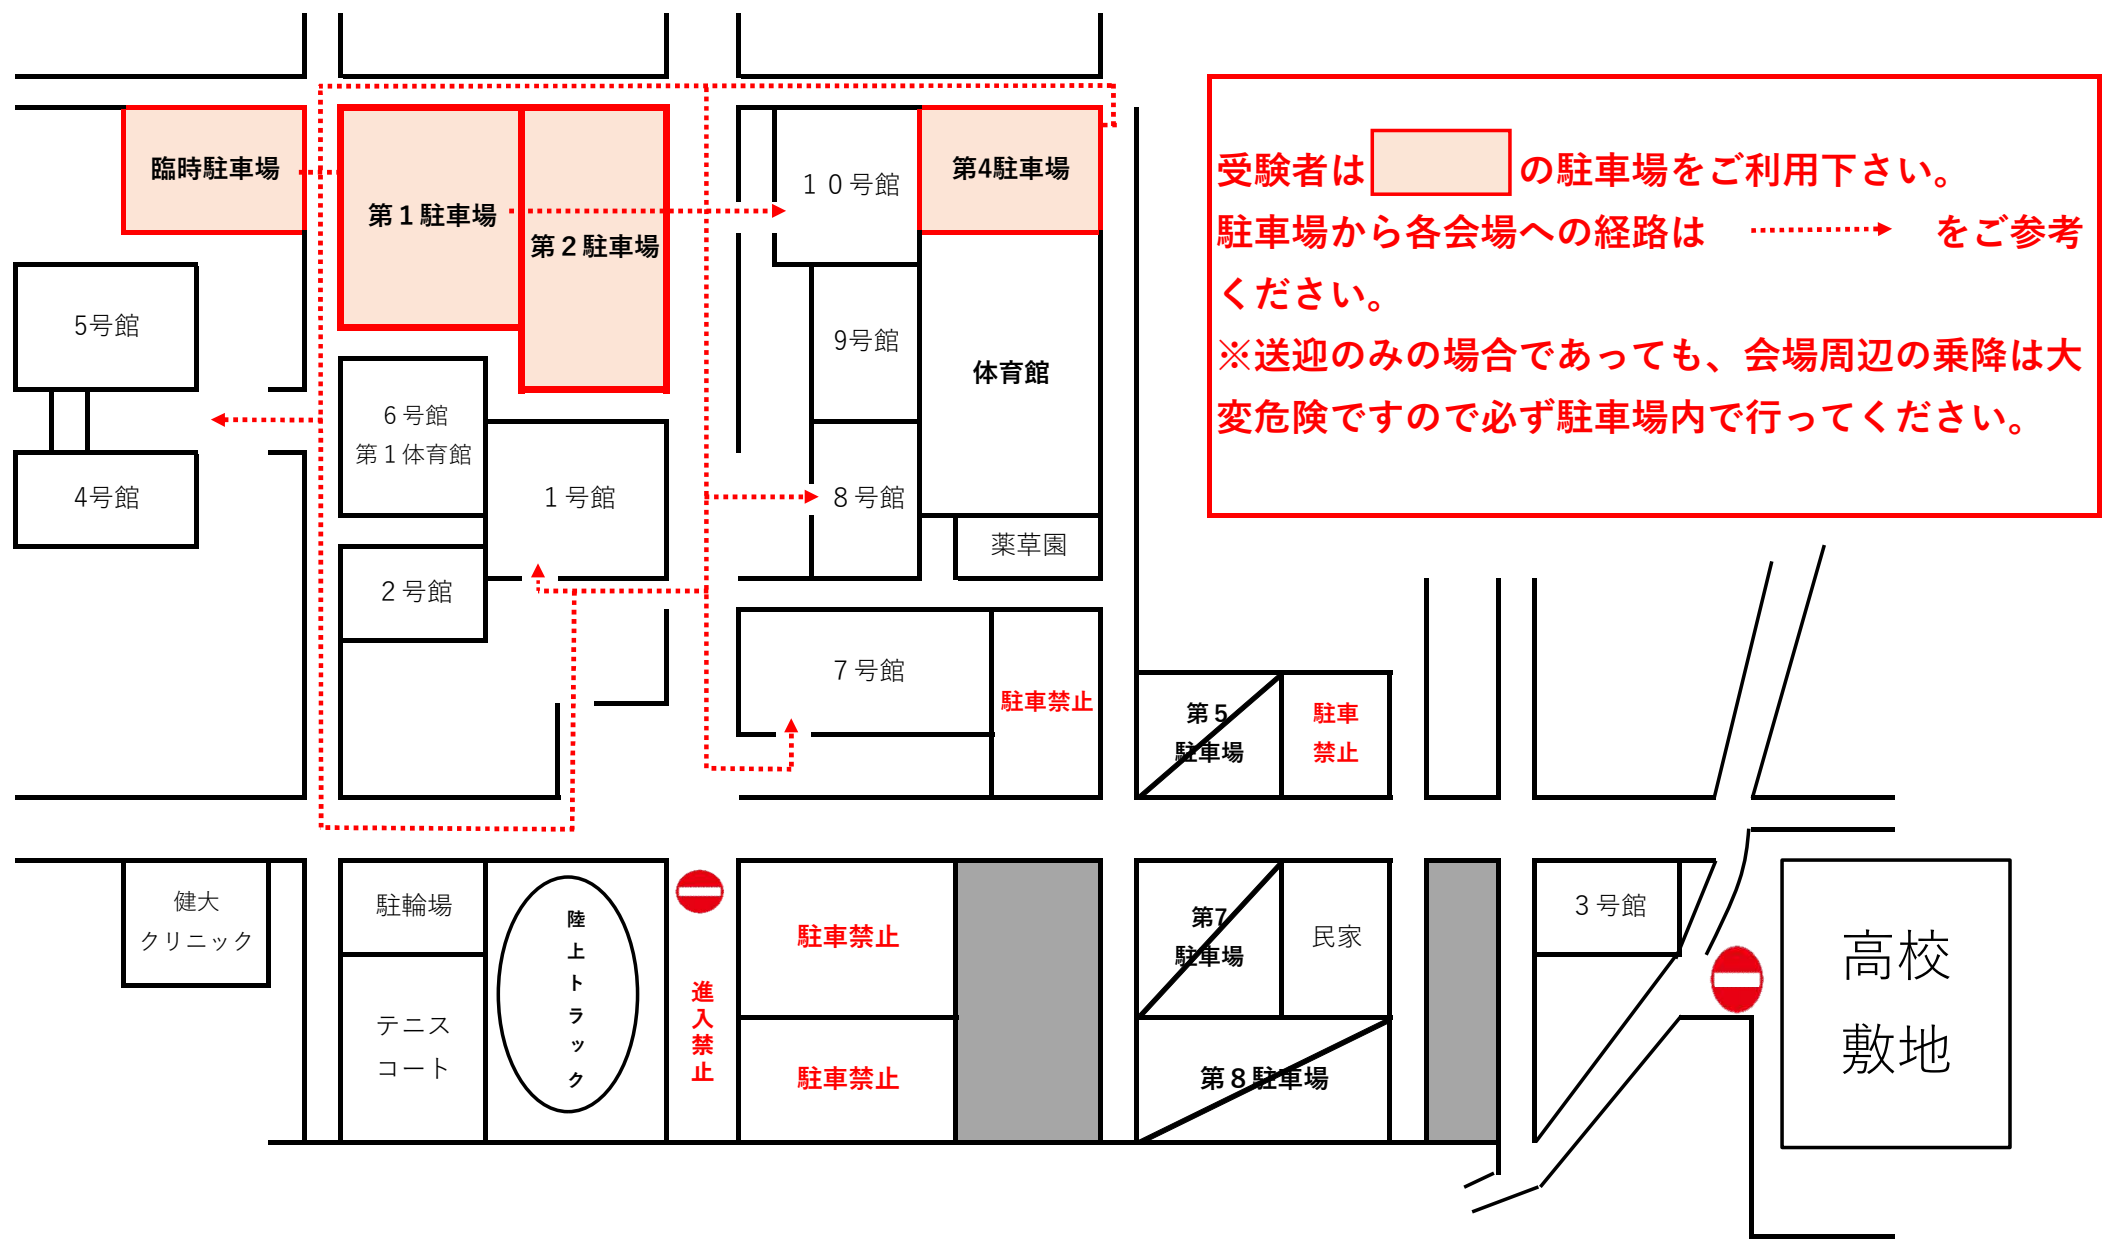

高崎健康福祉大学 入学者選抜
駐車場について
(総合型選抜・学校推薦型選抜・特別選抜第1回)

高崎健康福祉大学 入学者選抜

会場案内図