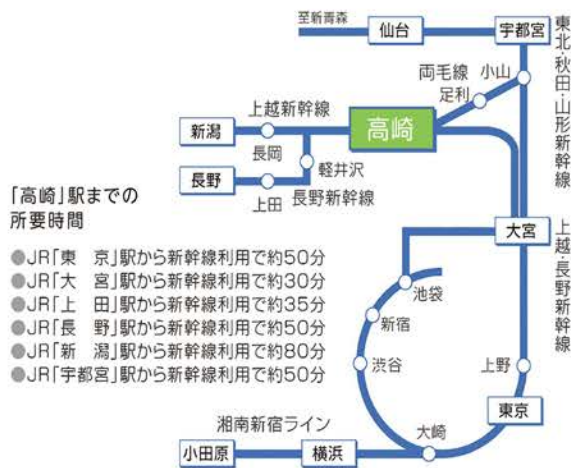

群馬県における高崎健康福祉大学の位置

高崎駅からの案内図

電車ででのアクセス

車ででのアクセス

高崎健康福祉大学 校内配置図